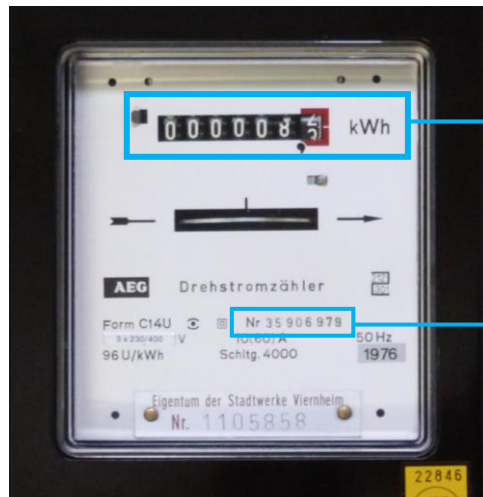

Beschreibung Stromzähler

Es gibt zwei klassische Stromzähler: einen Eintarifzähler und einen Doppeltarifzähler

Eintarifzähler

Zählerstand
Beispiel: **8,3 kWh**

Zählernummer
Beispiel:
35906979

Doppeltarifzähler

Zählerstand HT
Beispiel: **111,5 kWh**

Zählerstand NT
Beispiel: **17795,0**

Zählernummer
Beispiel: **44600637**

In Heddesheim liegt der Sonderfall vor, dass auf manchen Zählern nur eine 6-stellige Zählernummer steht, obwohl die Zählernummer 8-stellig ist. Der vorherige Netzbetreiber hat die Zählernummern davor mit 10 oder 11 aufgefüllt.