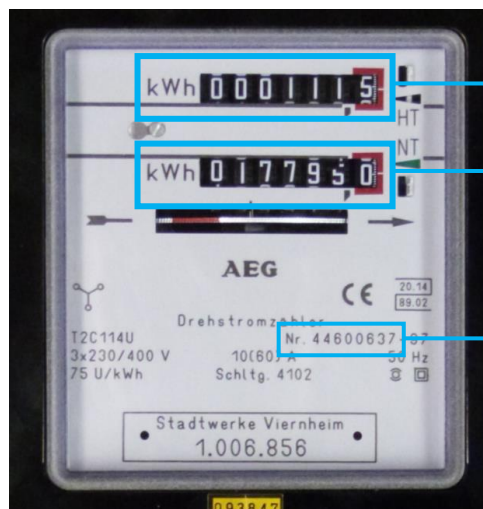

Beschreibung Stromzähler

Es gibt zwei klassische Stromzähler: einen Eintarifzähler und einen Doppeltarifzähler

Eintarifzähler

Zählerstand
Beispiel: **8,3 kWh**

Zählernummer
Beispiel:
35906979

Doppeltarifzähler

Zählerstand HT
Beispiel: **111,5 kWh**

Zählerstand NT
Beispiel: **17795,0**

Zählernummer
Beispiel: **44600637**

In Heddesheim liegt der Sonderfall vor, dass auf manchen Zählern nur eine 6-stellige Zählernummer steht, obwohl die Zählernummer 8-stellig ist. Der vorherige Netzbetreiber hat die Zählernummern davor mit 10 oder 11 aufgefüllt.